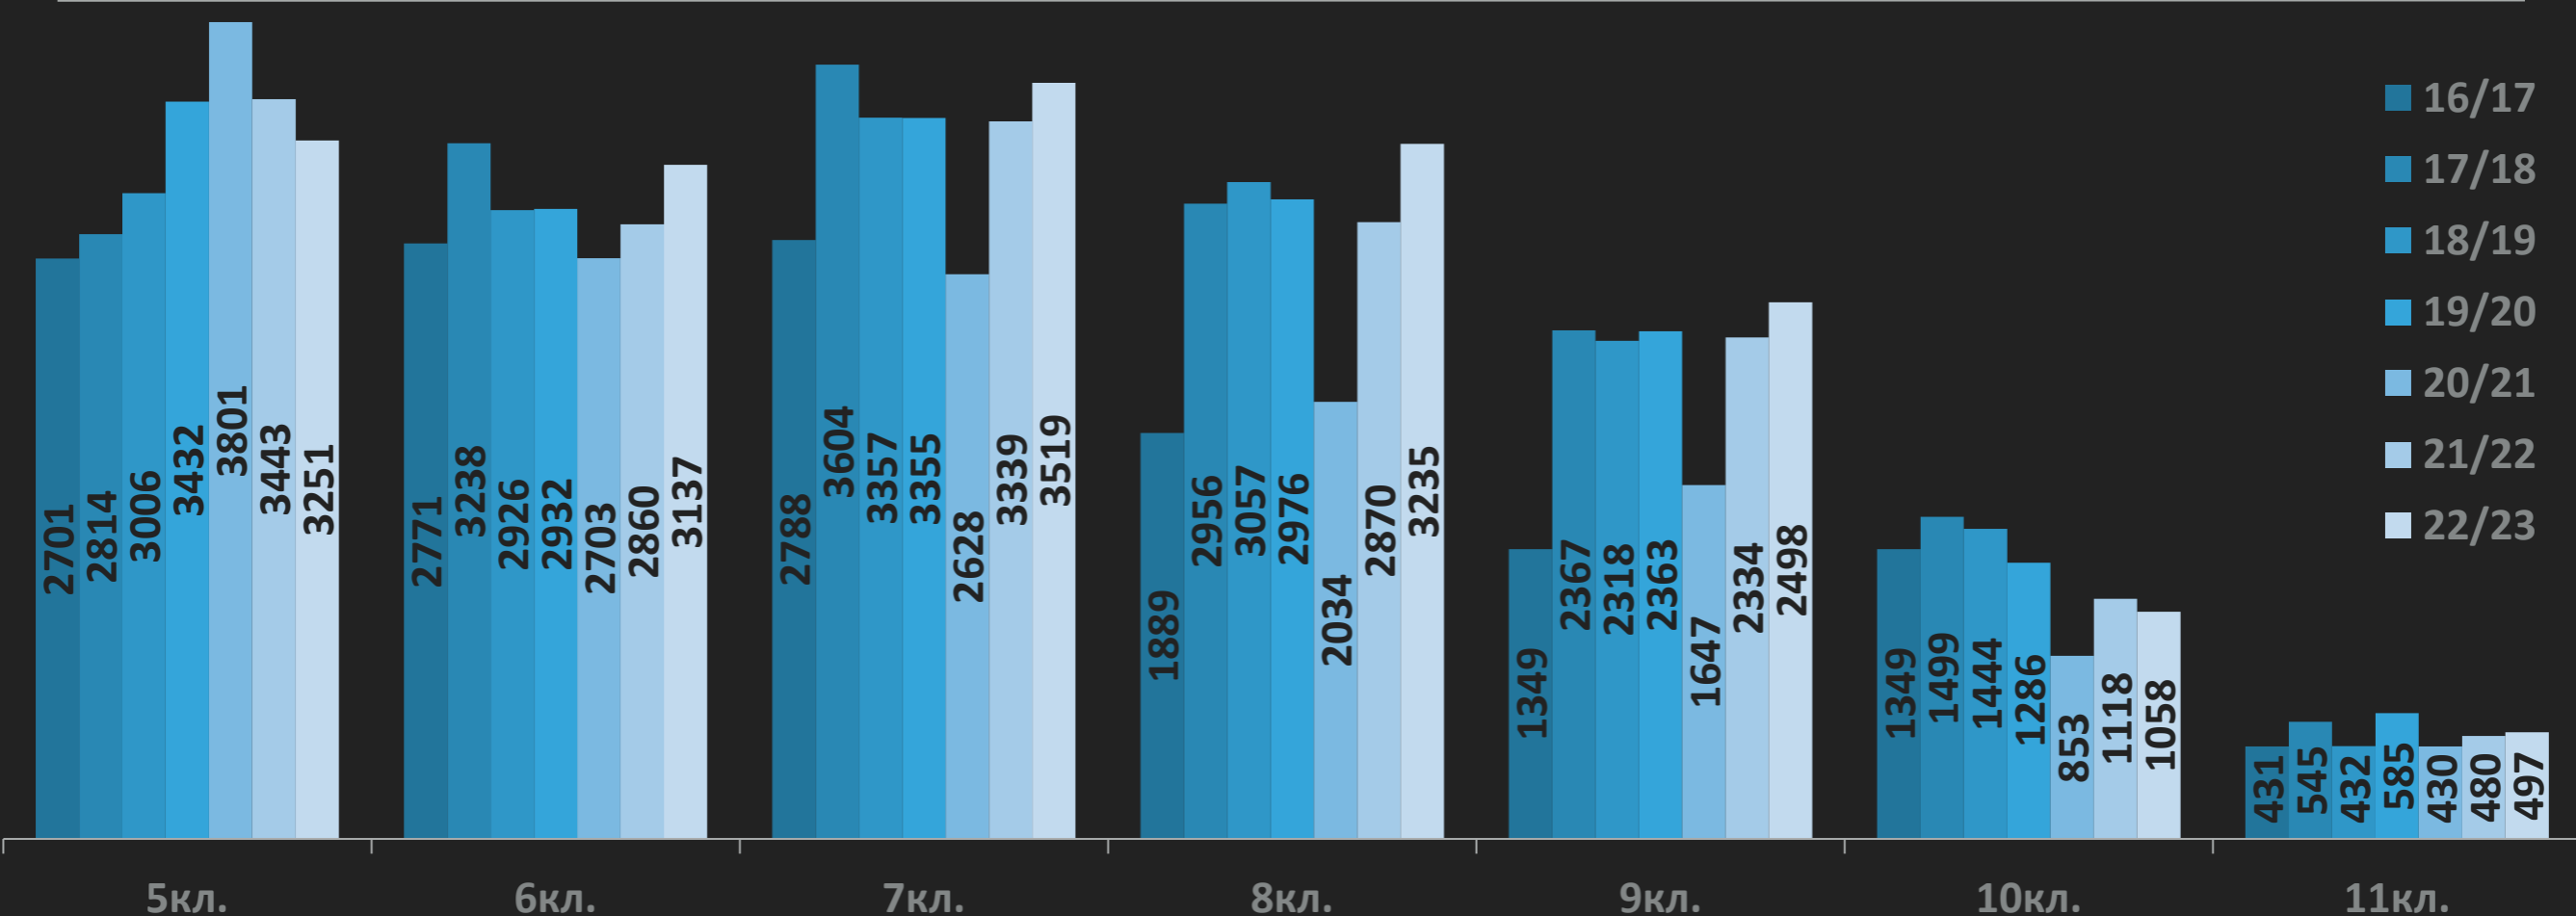

ПО ГЕОГРАФИИ

МОСКОВСКАЯ
ОЛИМПИАДА
ШКОЛЬНИКОВ

«ГЕОГРАФИЯ, КОТОРАЯ ВСЕЯ
ВСЕЛЕННАЯ ОБШИРНОСТЬ
ЕДИННОМУ ВЗГЛЯДУ ПОДВЕРГАЕТ»

Михаил Васильевич Ломоносов

ОБЩИЕ СВЕДЕНИЯ

- ▶ Олимпиада I уровня из Перечня Министерства науки и высшего образования Российской Федерации
- ▶ Самый высокий рейтинг среди географических олимпиад из Перечня Минобрнауки РФ (по данным сайта olimpiada.ru)
- ▶ Проводится ежегодно с начала 1950-х гг.
- ▶ Участники: 5-11 классы
- ▶ Состоит из двух этапов: дистанционного и очного
- ▶ На очном этапе разрешено использование школьных географических атласов (только для участников 5-9 кл.)

- ▶ Время проведения: декабрь – январь
- ▶ Форма проведения: дистанционная
- ▶ Количество участников: ежегодно **около 15000 и более**
- ▶ География участников: все субъекты РФ + страны Ближнего и Дальнего зарубежья
- ▶ Задания: занимательные с коротким ответом, ориентированные на поиск информации и её обработку

ОТБОРОЧНЫЙ ЭТАП

СТАТИСТИКА

Общее количество участников

Количество участников из стран ближнего и дальнего зарубежья

- ▶ Время проведения: начало апреля
- ▶ Форма проведения: очная
(Москва – 7 площадок в разных частях города, а также площадки в других регионах страны)
- ▶ Количество участников: ежегодно **около 1000 и более**
- ▶ География участников: ~ **15** субъектов РФ
- ▶ Задания: по типу - открытые и аналитические,
по постановке - поисковые и проблемно-ориентированные