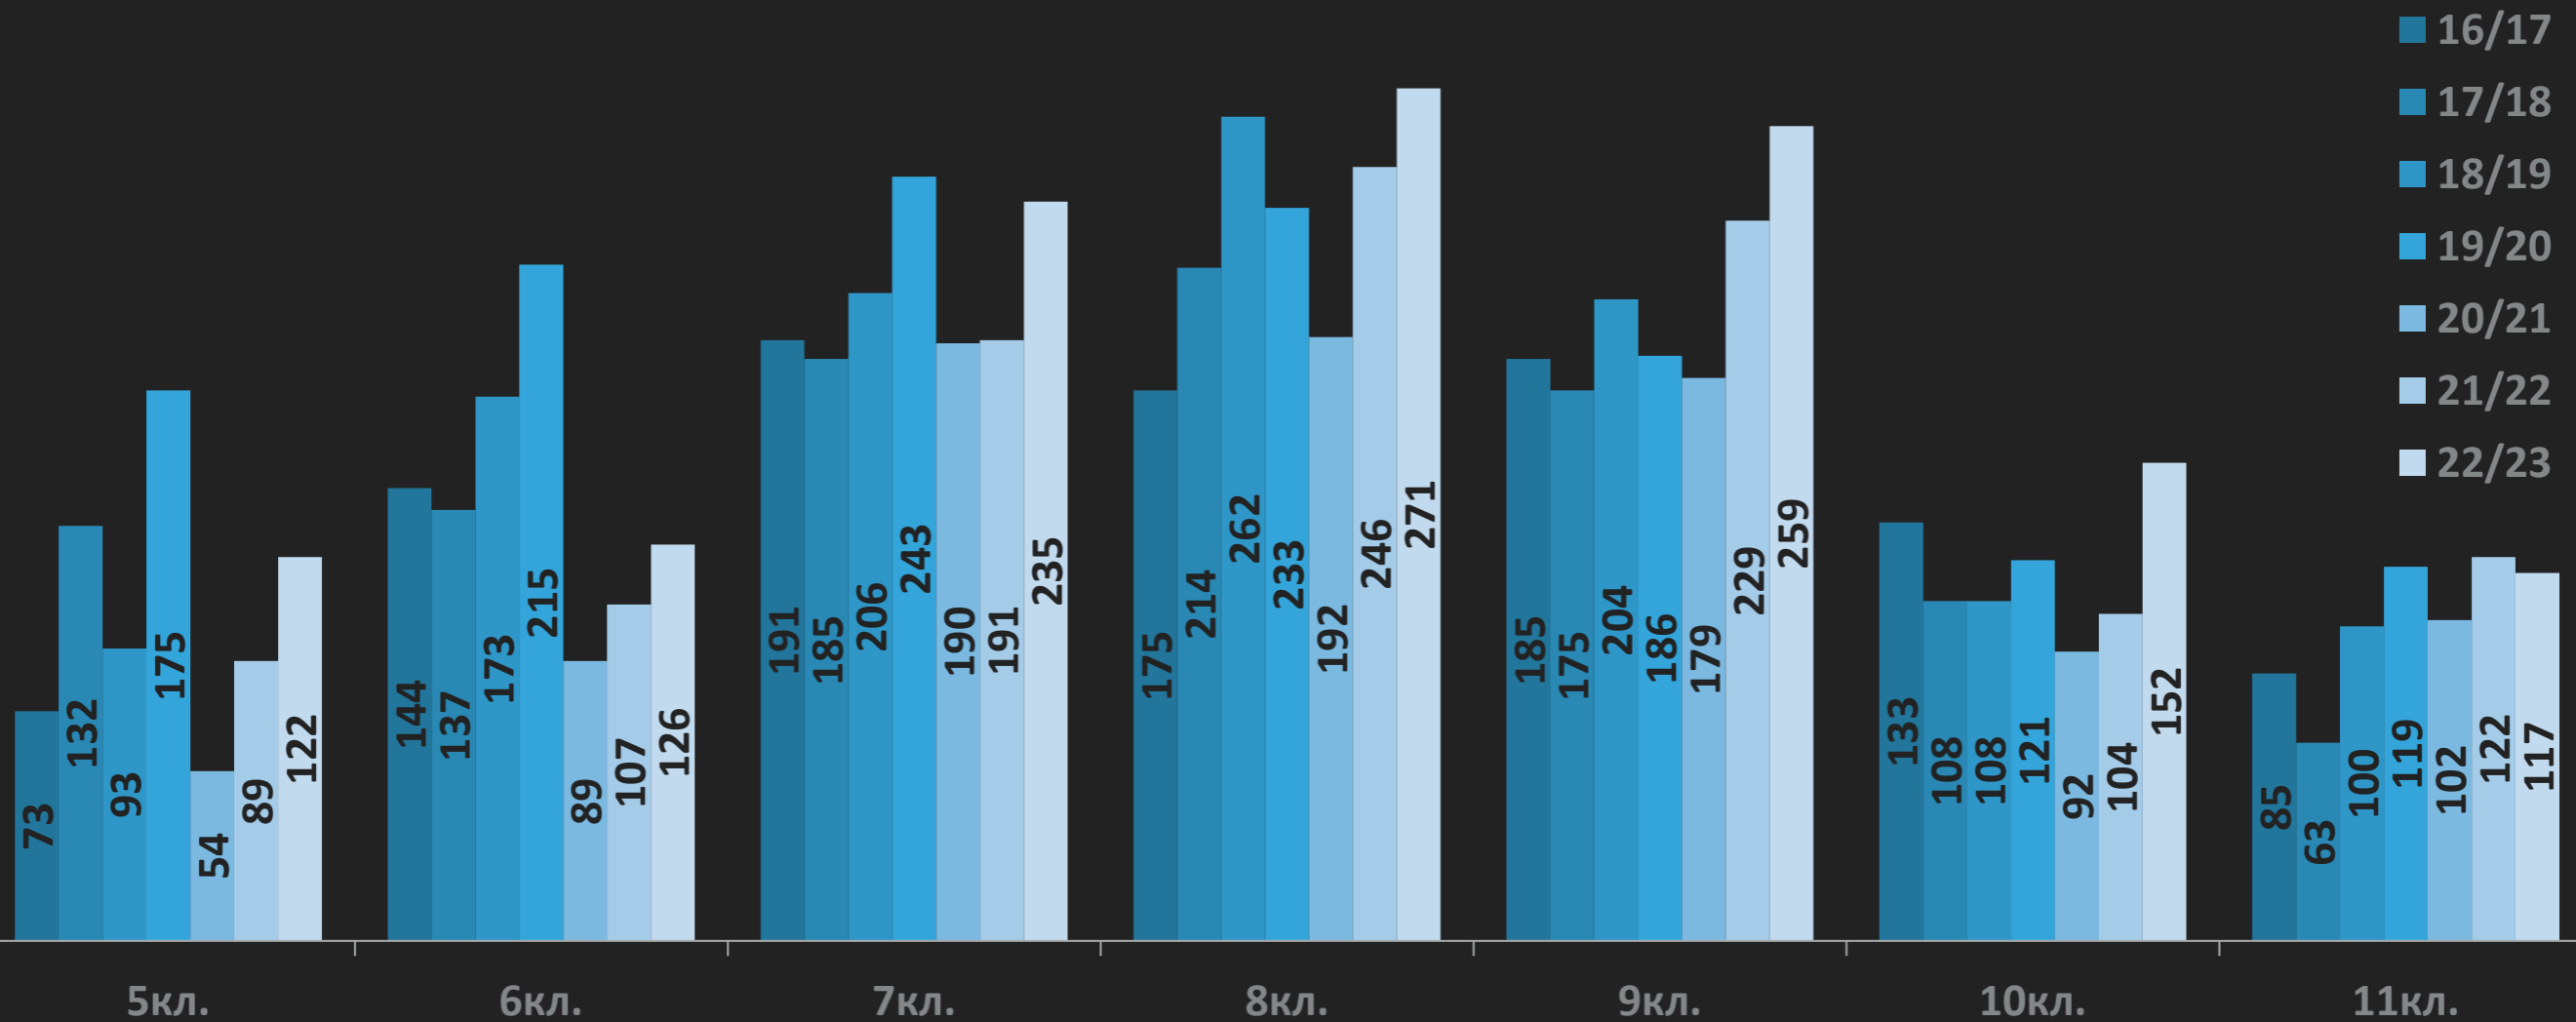

ЗАКЛЮЧИТЕЛЬНЫЙ ЭТАП

СТАТИСТИКА