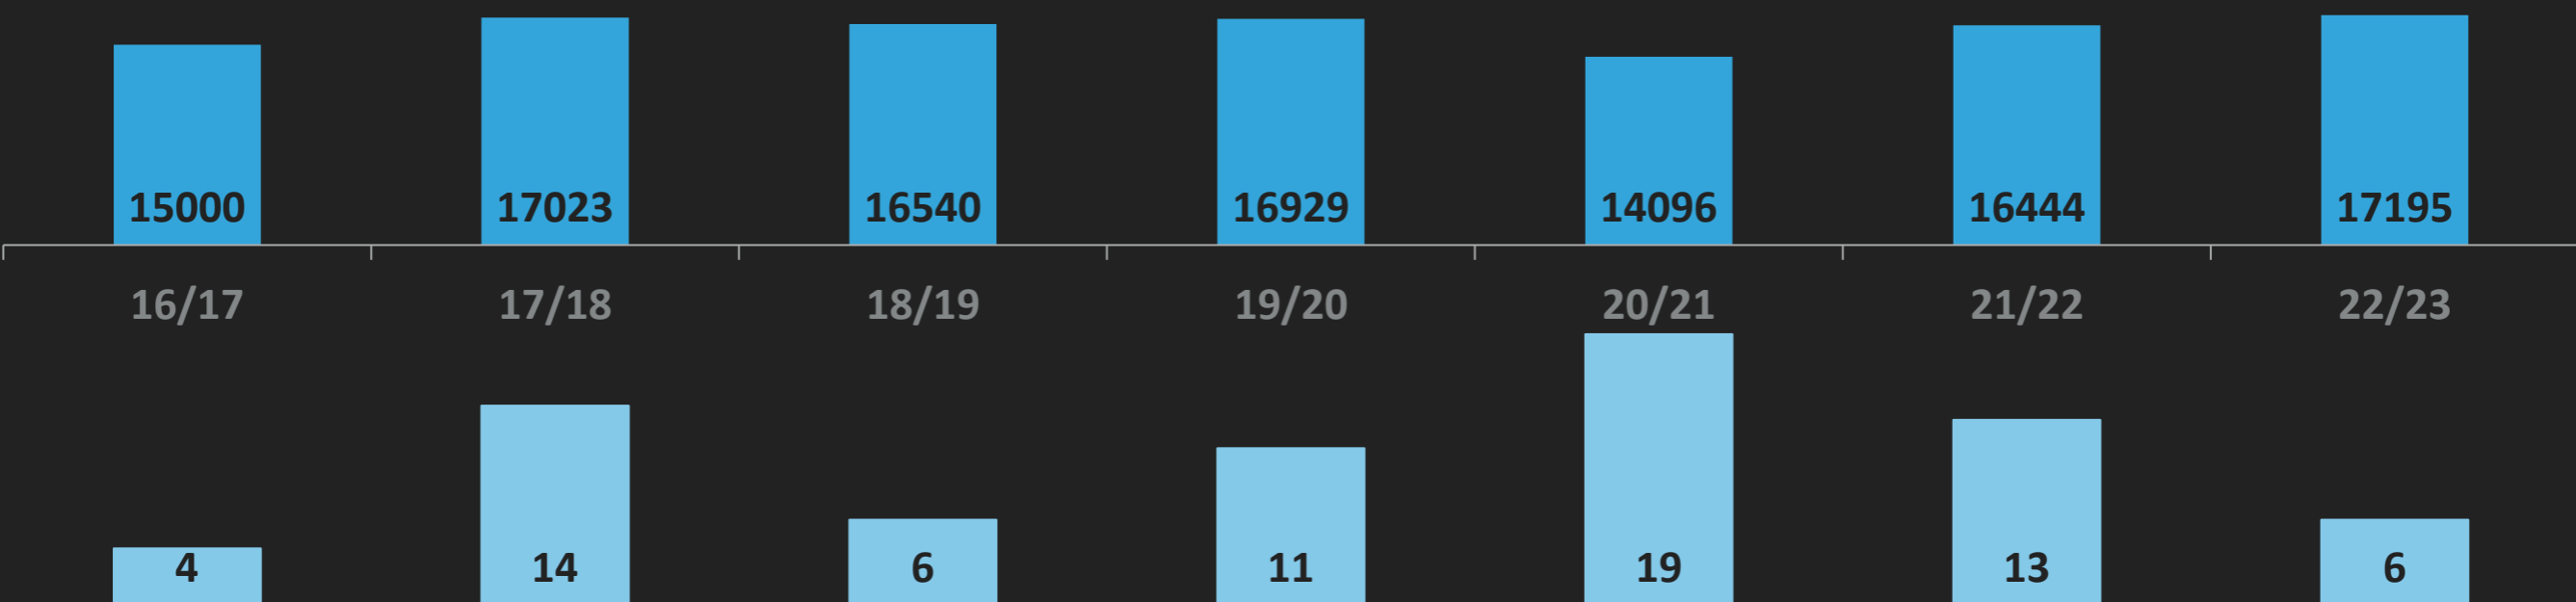

ПО ГЕОГРАФИИ

МОСКОВСКАЯ
ОЛИМПИАДА
ШКОЛЬНИКОВ

«ГЕОГРАФИЯ, КОТОРАЯ ВСЕЯ
ВСЕЛЕННАЯ ОБШИРНОСТЬ
ЕДИННОМУ ВЗГЛЯДУ ПОДВЕРГАЕТ»

Михаил Васильевич Ломоносов

ОБЩИЕ СВЕДЕНИЯ

- ▶ Олимпиада I уровня из Перечня Министерства науки и высшего образования Российской Федерации
- ▶ Самый высокий рейтинг среди географических олимпиад из Перечня Минобрнауки РФ (по данным сайта olimpiada.ru)
- ▶ Проводится ежегодно с начала 1950-х гг.
- ▶ Участники: 5-11 классы
- ▶ Состоит из двух этапов: дистанционного и очного
- ▶ На очном этапе разрешено использование школьных географических атласов (только для участников 5-9 кл.)

- ▶ Время проведения: декабрь – январь
- ▶ Форма проведения: дистанционная
- ▶ Количество участников: ежегодно **около 15000 и более**
- ▶ География участников: все субъекты РФ + страны Ближнего и Дальнего зарубежья
- ▶ Задания: занимательные с коротким ответом, ориентированные на поиск информации и её обработку

ОТБОРОЧНЫЙ ЭТАП

СТАТИСТИКА

Общее количество участников

Количество участников из стран ближнего и дальнего зарубежья

- ▶ Время проведения: начало апреля
- ▶ Форма проведения: очная
(Москва – 7 площадок в разных частях города, а также площадки в других регионах страны)
- ▶ Количество участников: ежегодно **около 1000 и более**
- ▶ География участников: ~ **15** субъектов РФ
- ▶ Задания: по типу - открытые и аналитические,
по постановке - поисковые и проблемно-ориентированные